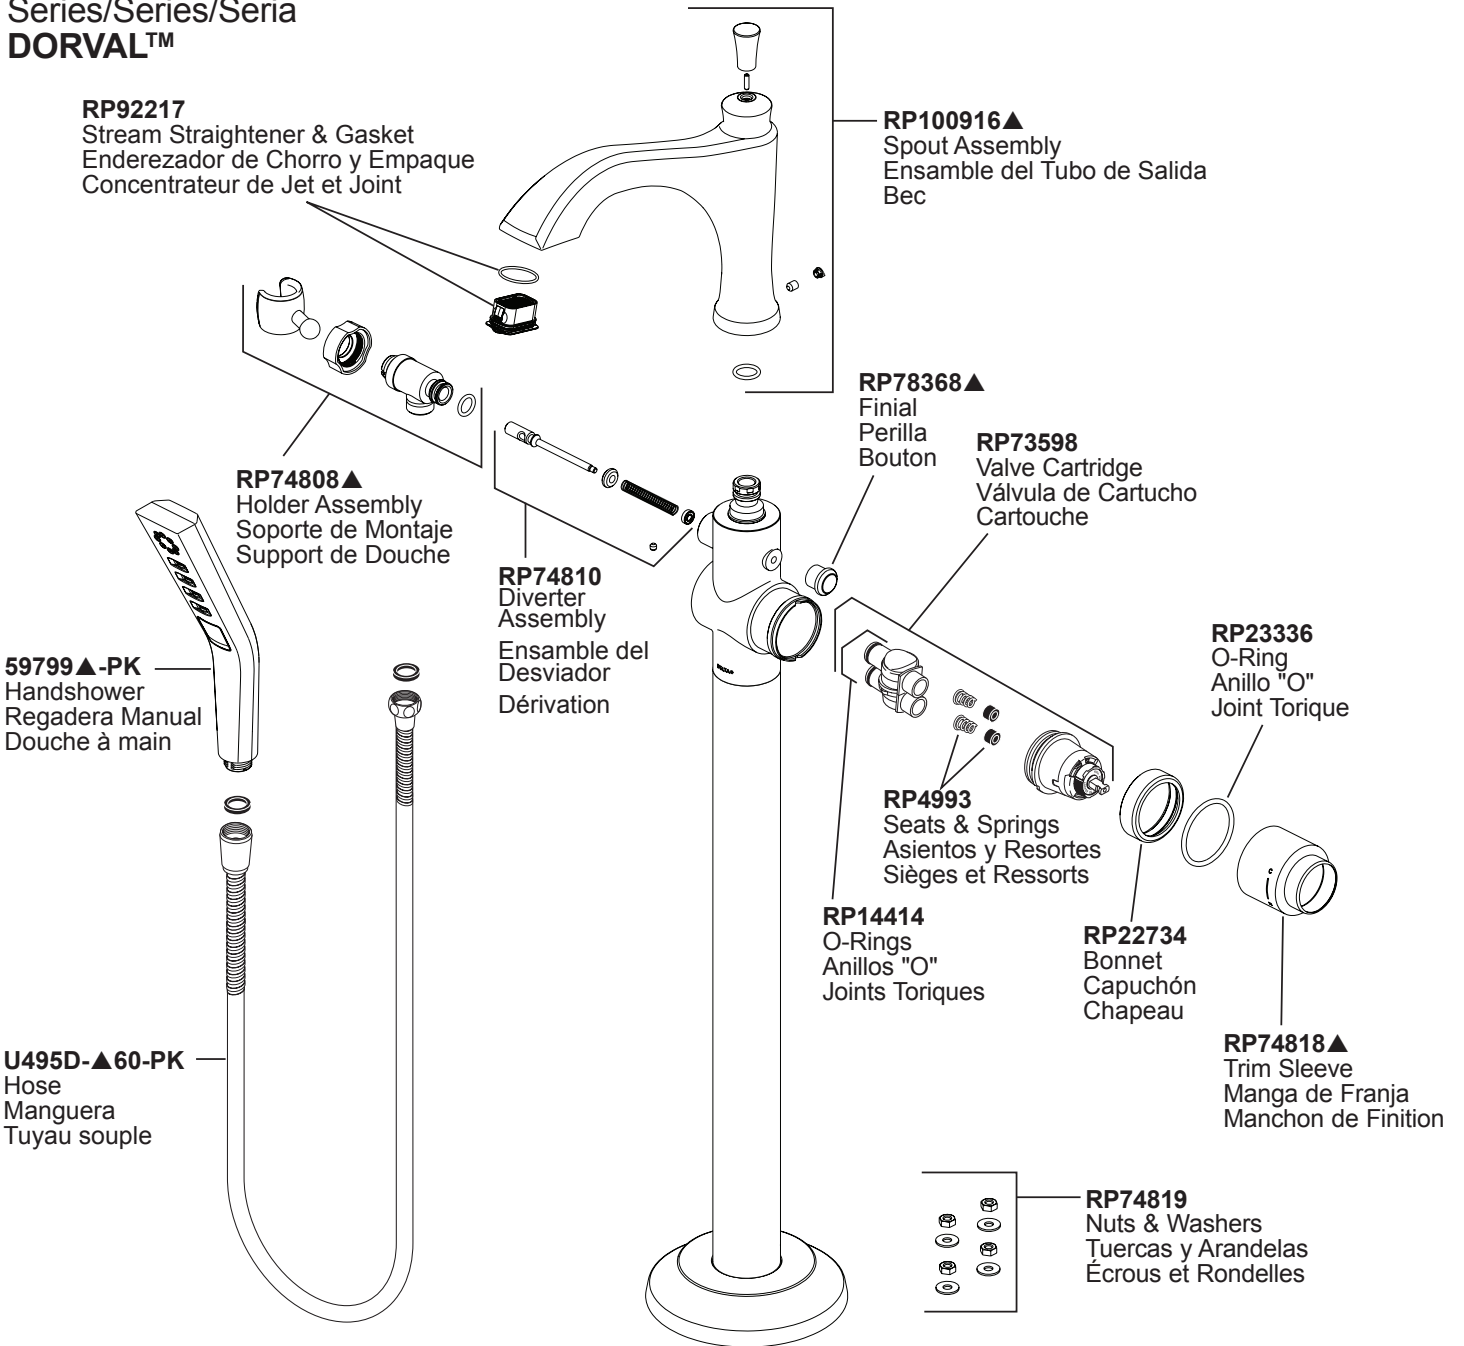

Model/Modelo/Modèle  
**T4756-LHP-FL**  
 Series/Series/Seria  
**DORVAL™**

**H566▲**  
Lever Handle Assembly (not included)  
Ensamble de la manija (no se incluyen)  
Manette (non inclus)

**H567▲**  
Cross Handle Assembly (not included)  
Ensamble de la manija (no se incluyen)  
Manette (non inclus)

▲Specify Finish / Especificque el Acabado / Précisez le Fini